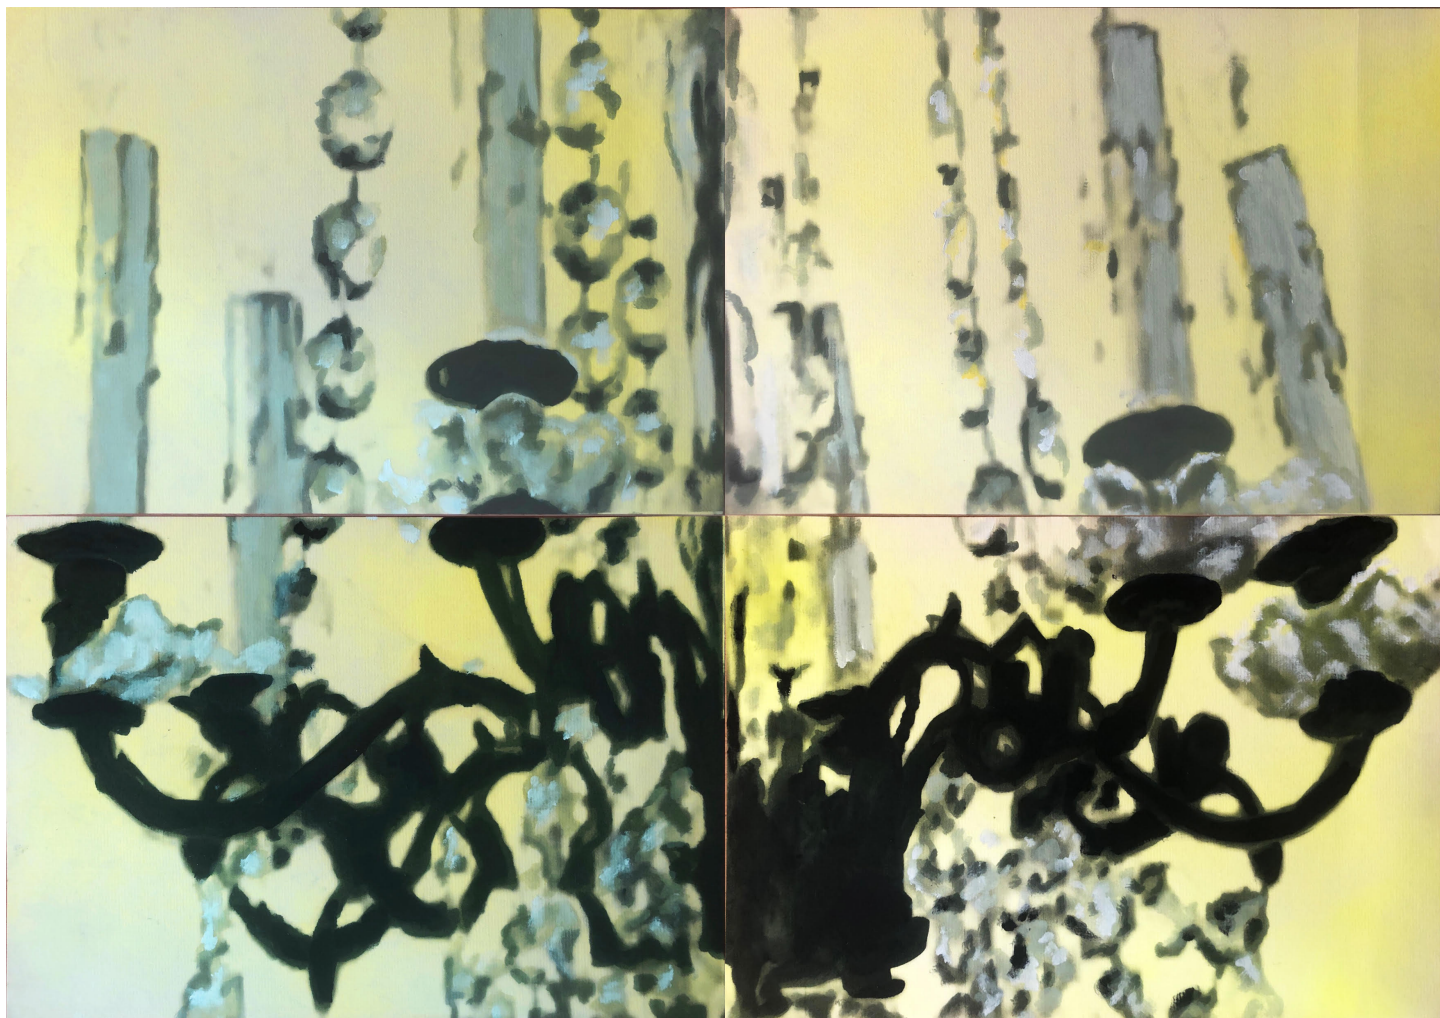

Caroline Ebin

Caroline Ebin

Le souper en 4, 2020

Peinture à l'huile sur tirage papier jet d'encre

42 x 59,4 cm

Pièce unique

Signé

N° Inv. GY20200111