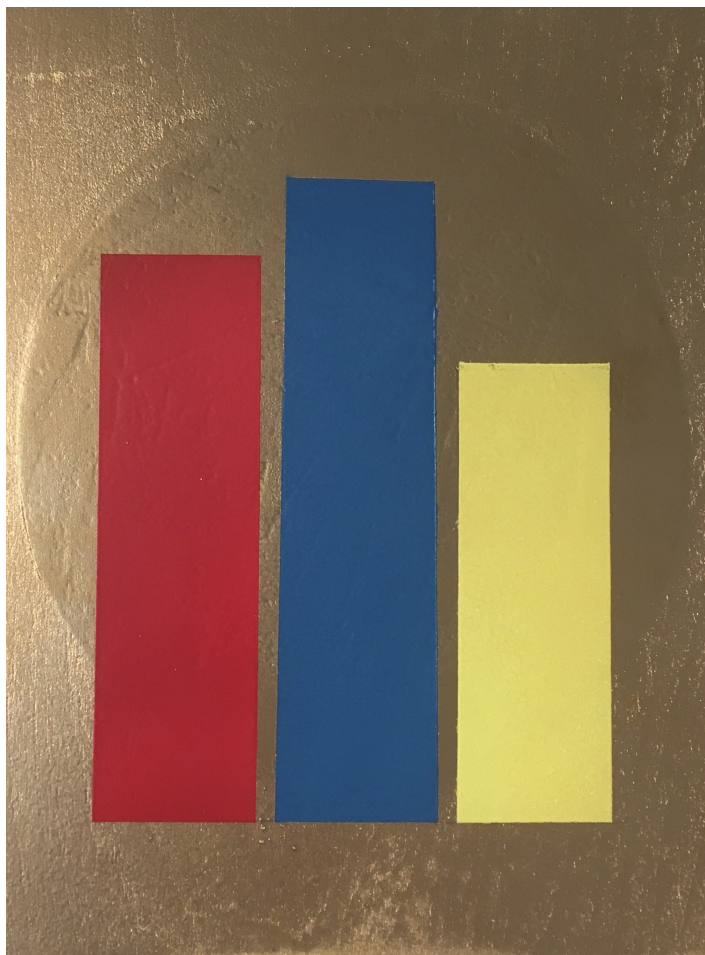

Money + Life, 2022

Acrylique sur bois

40 x 30 cm

Pièce unique

Signé

N° Inv. GY202020170

Caroline Ebin

Caroline Ebin

ROI, 2022

Acrylique sur bois

20 x 15 cm

Pièce unique

Certificat d'authenticité

N° Inv. GY202020173

Caroline Ebin

Caroline Ebin