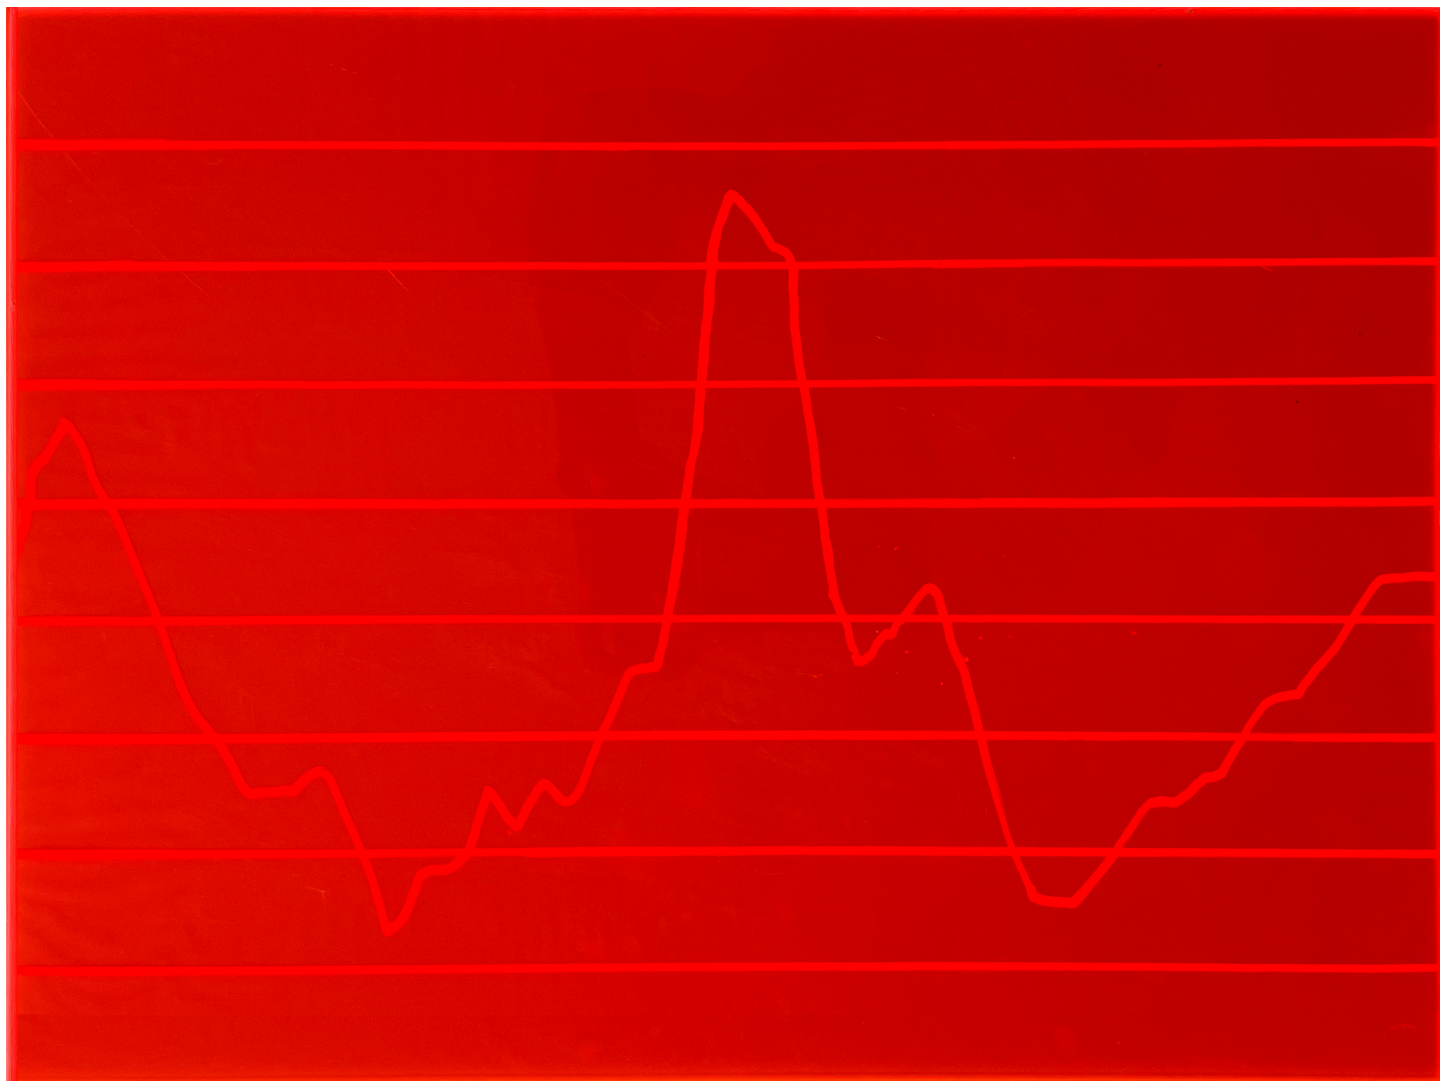

Tapis!, 2022

Spray sur gazon synthétique

100 x 130 cm

Pièce unique

Certificat d'authenticité

N° Inv. GY202020174

Caroline Ebin

Caroline Ebin